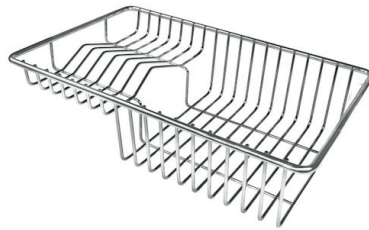

Milano Level 3

Compatible accessories/Accessori compatibili:

8100 600

GALERIE

OPTIONALES ZUBEHÖR

Gitter Black
8100 600

Schneidebrett aus Glas
8631 300

Schneidebrett aus Nussbaumholz
8642 000

Schneidebrett Twin aus HPDE
8644 101

Tellerkorb aus Edelstahl
8100 303
* nur in Kombination mit dem Zubehör
8644 101

Perforierte Edelstahlwanne
8151 000
* nur in Kombination mit dem Zubehör
8644 101

**Satz Reibe mit Halterung für Ring
und Auffangschale**
8159 101
* nur in Kombination mit dem Zubehör
8644 101